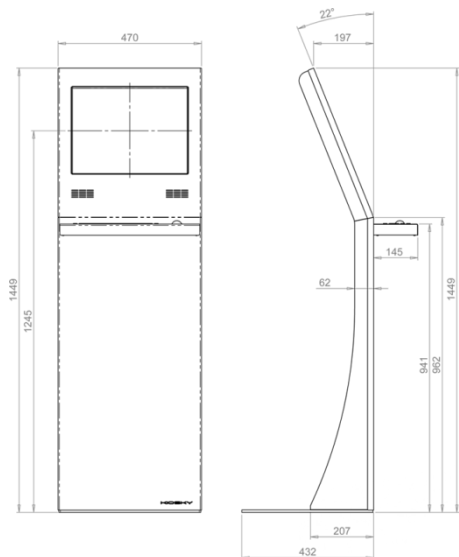

Обща информация:

- Вандалоустойчива метална конструкция
- Самостоятелно стоящ
- Ултра тънък дизайн
- Размери: 1450(H) x 475(W) x 385 (D) mm

Стандартна конфигурация:

- 19" дисплей с вграден тъчскрийн
- Компютър
- Активни високоговорители

MX Series

MX Series

Възможни опции:

- 17" – 22" дисплей с тъчскрийн
- Метална клавиатура
- Уеб камера
- Wi-Fi
- Термален принтер 60 – 210 mm
- Лазерен принтер A4
- Четец за магнитни и смарт карти
- Четец за карти памет
- RFID четец
- 1D/2D баркод скенер
- Софтуер за киоски
- Други – при запитване