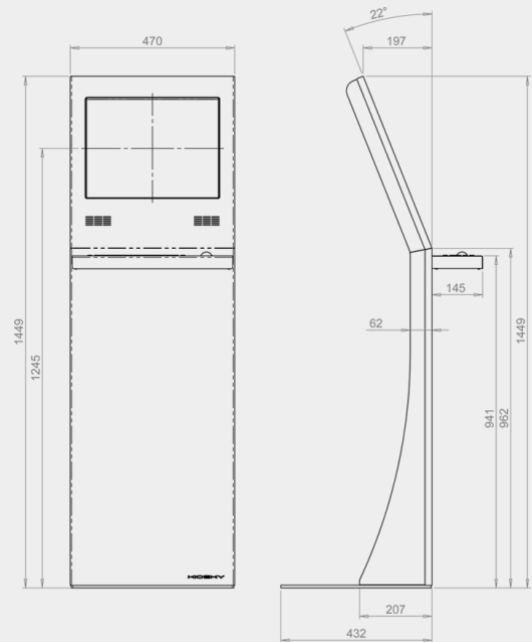

Обща информация:

- Вандалоустойчива метална конструкция
- Самостоятелно стоящ
- Ултра тънък дизайн
- Размери: 1450(H) x 475(W) x 385 (D) mm

Стандартна конфигурация:

- 19" дисплей с вграден тъчскрийн
- Компютър
- Активни високоговорители

MX Series

MX Series

Възможни опции:

- 17" – 22" дисплей с тъчскрийн
- Метална клавиатура
- Уеб камера
- Wi-Fi
- Термален принтер 60 – 210 mm
- Лазерен принтер A4
- Четец за магнитни и смарт карти
- Четец за карти памет
- RFID четец
- 1D/2D баркод скенер
- Софтуер за киоски
- Други – при запитване